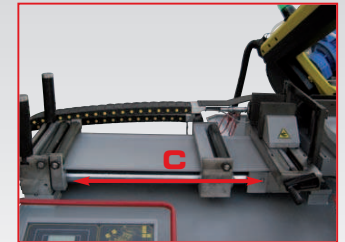

ZEUS+VHZ
C = 500 mm

ZEUS+VHZ C 1000
C = 1000 mm

0°				MVAV
∅ mm	a	b	a	b
	axb	axb	axb	axb
260	260	260	260	110
	x	x	-	x
	260	270		270

Caratteristiche tecniche - Technical data - Caractéristiques techniques										
mm	m/1'	HP/kW	HP/kW	HP/kW	HP/kW	mm	kg	a x b x c m	h±10 mm	
3300x27x0,9	16-120	1.5 1.1	0.12 0.09	1.5 1.1	0,17 0,13	45	1100	2,3x1,8x1,7	850	