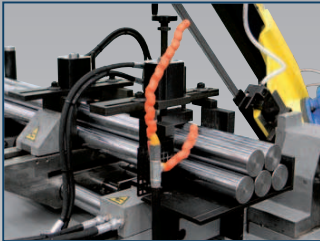

ZEUS+VHZ

OPTIONAL

ST

MV-AV

STANDARD

0°				MVAV
∅ mm	a	b	a	b
	axb	axb	axb	axb
260	260	260	260	110
	x	x	-	x
	260	270		270

Caratteristiche tecniche - Technical data - Caractéristiques techniques										
mm	m/1'	HP/kW	HP/kW	HP/kW	HP/kW	mm	kg	a x b x c m	h±10 mm	
3300x27x0,9	16-120	1.5 1.1	0.12 0.09	1.5 1.1	0,17 0,13	45	1100	2,3x1,8x1,7	850