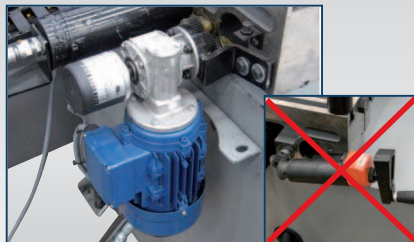

ZEUS+VHZ

OPTIONAL

RPM 2

CN

STANDARD

0°				MVAV
∅ mm	a	b	a	b
	axb	axb	axb	axb
260	260	260	260	110
	x	x	-	x
	260	270		270

Caratteristiche tecniche - Technical data - Caractéristiques techniques										
mm	m/1'	HP/kW	HP/kW	HP/kW	HP/kW	mm	kg	a x b x c m	h±10 mm	
3300x27x0,9	16-120	1.5 1.1	0.12 0.09	1.5 1.1	0,17 0,13	45	1100	2,3x1,8x1,7	850