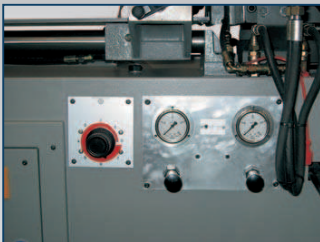

ZEUS+VHZ

OPTIONAL

MV-AV

RPM 2

STANDARD

0°				MVAV
∅ mm	a	b	a	b
	axb	axb	axb	axb
260	260	260	260	110
	x	x	-	x
	260	270		270

Caratteristiche tecniche - Technical data - Caractéristiques techniques										
mm	m/1'	HP/kW	HP/kW	HP/kW	HP/kW	mm	kg	a x b x c m	h±10 mm	
3300x27x0,9	16-120	1.5 1.1	0.12 0.09	1.5 1.1	0,17 0,13	45	1100	2,3x1,8x1,7	850