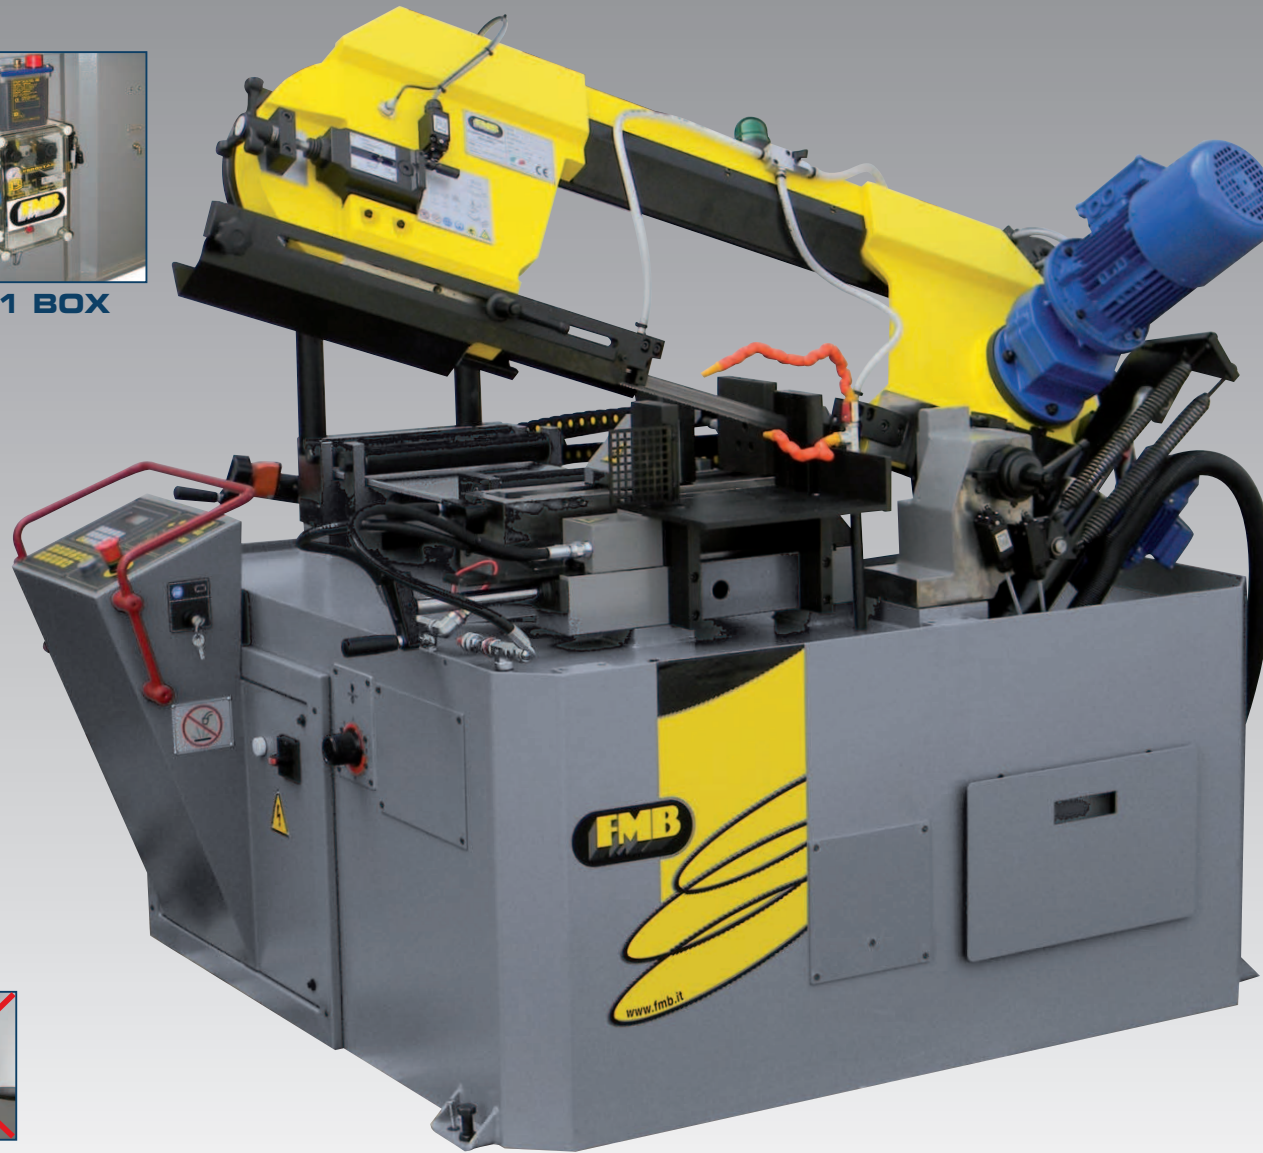

ZEUS+VHZ

OPTIONAL

ST

NB1 BOX

MV-AV

RPM 2

CN

STANDARD

ZEUS+VHZ
C = 500 mm

ZEUS+VHZ C 1000
C = 1000 mm

0°				MVAV
∅ mm	a	b	a	b
	axb	axb	axb	axb
260	260	260	260	110
	x	x	-	x
	260	270		270

Caratteristiche tecniche - Technical data - Caractéristiques techniques										
mm	m/1'	HP/kW	HP/kW	HP/kW	HP/kW	mm	kg	a x b x c m	h±10 mm	
3300x27x0,9	16-120	1.5 1.1	0.12 0.09	1.5 1.1	0,17 0,13	45	1100	2,3x1,8x1,7	850	