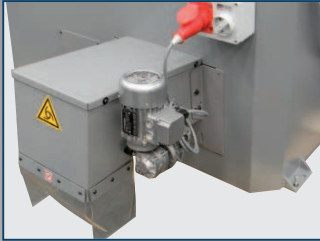

ZEUS+VHZ

OPTIONAL

ST

NB1 BOX

MV-AV

RPM 2

CN

STANDARD

ZEUS+VHZ
C = 500 mm

ZEUS+VHZ C 1000
C = 1000 mm

0°				MVAV
∅ mm	a	b	a	b
	axb	axb	axb	axb
260	260	260	260	110
	x	x	-	x
	260	270		270

Caratteristiche tecniche - Technical data - Caractéristiques techniques										
mm	m/1'	HP/kW	HP/kW	HP/kW	HP/kW	mm	kg	a x b x c m	h±10 mm	
3300x27x0,9	16-120	1.5 1.1	0.12 0.09	1.5 1.1	0,17 0,13	45	1100	2,3x1,8x1,7	850	